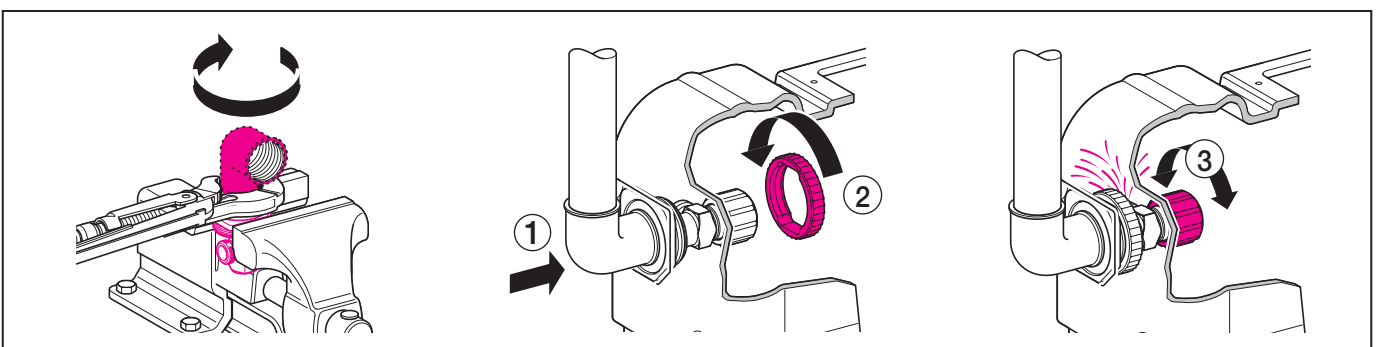

Geberit Montage

D7285-002&BDC © 09-2005

964.797.00.0 (00)

Geberit Montage