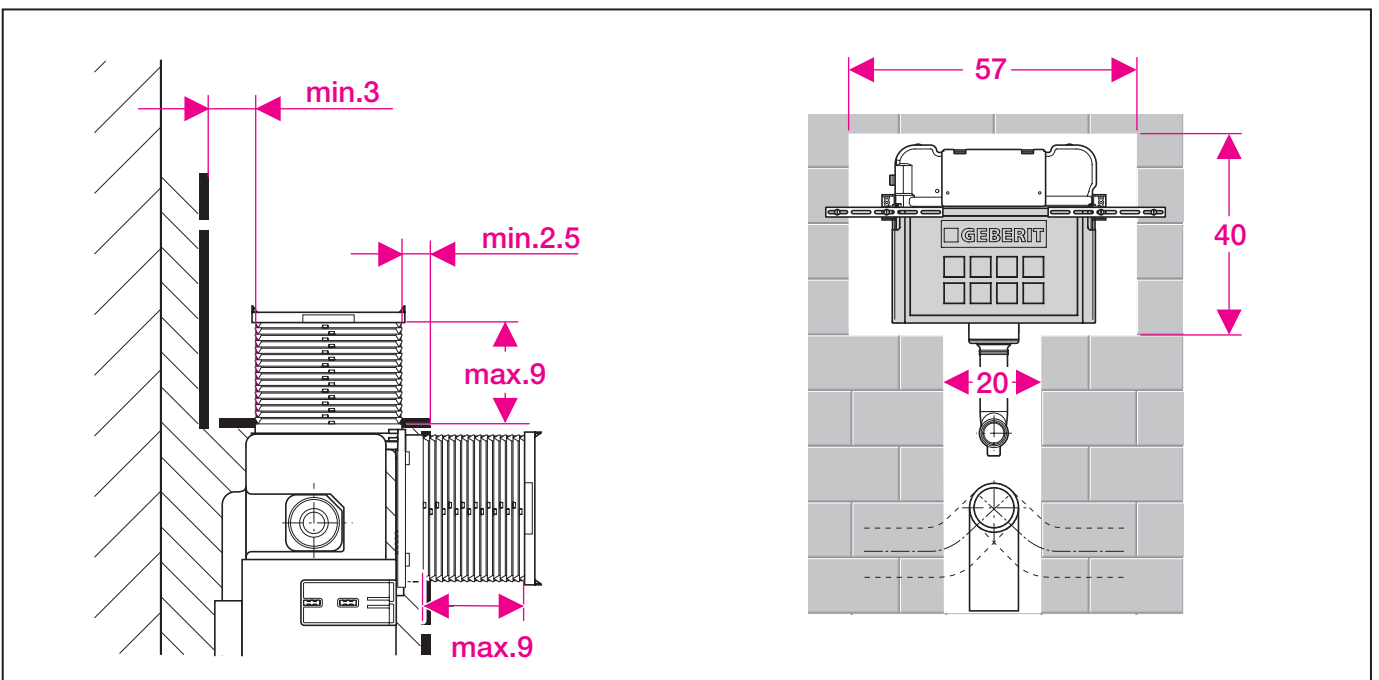

Geberit Montage

D7285-002&BDC © 09-2005

964.797.00.0 (00)

Geberit Montage