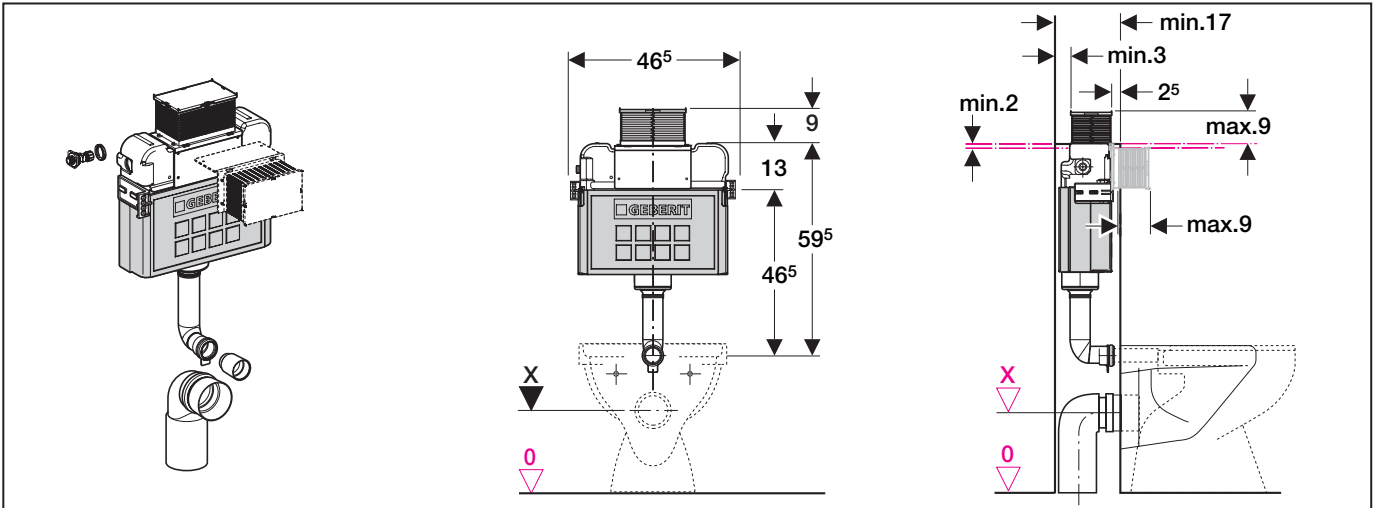

Geberit Montage

D7285-002&BDC © 09-2005

964.797.00.0 (00)

Geberit Montage