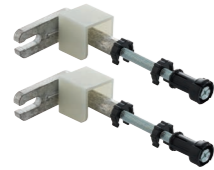

Технология Geberit iCon Rimfree

Технология Geberit iCon TurboFlush

ПАКЕТ SIGMA С КЕРАМИКА ICON TURBOFLUSH

СТРУКТУРА ЗА ВГРАЖДАНЕ GEBERIT DUOFIX SIGMA 12 CM ЗА ОКАЧЕНА ТОАЛЕТНА ЧИНИЯ

Височина: 112 cm
Ширина: 50 cm

Арт. № 111.950.00.6

МОНТАЖЕН КОМПЛЕКТ ЗА СТЕНА GEBERIT DUOFIX

Арт. № 111.815.00.1

ОКАЧЕНА ТОАЛЕТНА ЧИНИЯ GEBERIT ICON, СКРИТО ЗАХВАЩАНЕ, TURBOFLUSH, С КАПАК

Височина: 36.5 cm
Ширина: 35 cm
Дължина: 53 cm

Арт. № 503.046.00.1

АКТИВАТОР GEBERIT SIGMA01, С ДВОЙНО ПРОМИВАНЕ

Височина: 16.4 cm
Ширина: 24.6 cm

покритие хром лъскав

Арт. № 115.770.21.5

ОБЩА ЦЕНА НА ОСНОВЕН ПАКЕТ:

839 € / 1640.94 лв*

ОПЦИИ:

Арт. № 115.660.DW.1
Geberit Sigma01
черен лъскав