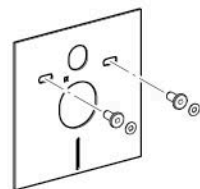

+

Офертата е актуална до изчерпване на количествата.

Специална цена: **449** лв.

GEBERIT DUOFIX DELTA

- ЗА СУХИ И СОЛИДНИ СТЕНИ
- ЗА ОКАЧЕНА ТОАЛЕТНА ЧИНИЯ
- В КОМБИНАЦИЯ С БУТОН DELTA 51 ХРОМ ЛЪСКАВ

+

Офертата е актуална до изчерпване на количествата.