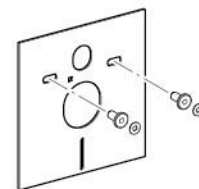

+

Офертата е актуална до изчерпване на количествата.

Специална цена: **459** лв.

ГЕБЕРИТ DUOFIX SIGMA 8 CM

■ GEBERIT

- ЗА СУХИ И СОЛИДНИ СТЕНИ
- ЗА ОКАЧЕНА ТОАЛЕТНА ЧИНИЯ
- **ДЕБЕЛИНА 8 CM**
- ГОЛЯМО РАЗНООБРАЗИЕ БУТОНИ ЗА КОМБИНИРАНЕ