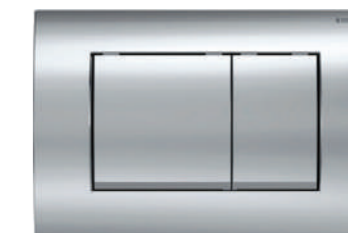

ГАРАНЦИЯ
10
ГОДИНИ • YEARS
GUARANTEE

+

Офертата е актуална до изчерпване на количествата.

Специална цена: **484** лв.

GEBERIT DUOFIX SIGMA 8 CM ■ **GEBERIT**

- ЗА СУХИ И СОЛИДНИ СТЕНИ
- ЗА ОКАЧЕНА ТОАЛЕТНА ЧИНИЯ
- **ДЕБЕЛИНА 8 CM**
- ГОЛЯМО РАЗНООБРАЗИЕ БУТОНИ ЗА КОМБИНИРАНЕ

ГАРАНЦИЯ
10
ГОДИНИ • YEARS
GUARANTEE

Офертата е актуална до изчерпване на количествата.

Специална цена: **489** лв.

GEBERIT DUOFIX DELTA

■ **GEBERIT**

- ЗА СУХИ И СОЛИДНИ СТЕНИ
- ЗА ОКАЧЕНА ТОАЛЕТНА ЧИНИЯ
- В КОМБИНАЦИЯ С БУТОН DELTA30 ХРОМ ЛЪСКАВ

ГАРАНЦИЯ
10
ГОДИНИ • YEARS
GUARANTEE

+

Офертата е актуална до изчерпване на количествата.

Специална цена: **479** лв.

ГЕБЕРИТ DUOFIX DELTA

- ЗА СУХИ И СОЛИДНИ СТЕНИ
- ЗА ОКАЧЕНА ТОАЛЕТНА ЧИНИЯ
- В КОМБИНАЦИЯ С БУТОН DELTA50 ХРОМ ЛЪСКАВ

+

Офертата е актуална до изчерпване на количествата.

Специална цена: **469** лв.

ГЕБЕРИТ DUOFIX DELTA

- ЗА СУХИ И СОЛИДНИ СТЕНИ
- ЗА ОКАЧЕНА ТОАЛЕТНА ЧИНИЯ
- В КОМБИНАЦИЯ С БУТОН DELTA20 ХРОМ ЛЪСКАВ

+

Офертата е актуална до изчерпване на количествата.